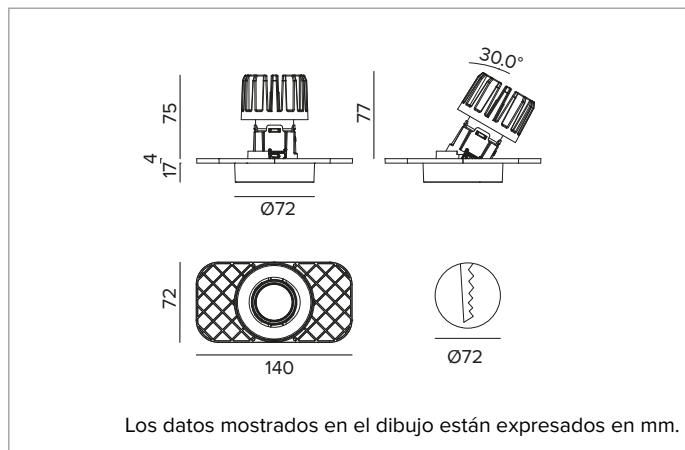

1T7886ELTR | CTEVO ARCHITECTURAL 78

Proyector empotrable de LED con posibilidad de orientación en versión trimless

		2700K	H(m)	D(m)	Emax(lx)	
		Ra90		18°		
		Fixture Power	11W	1	0.31	4326
		Source Flux	911lm	2	0.62	1082
		Fixture Flux	614lm	3	0.92	481
		Efficacy	55lm/W	4	1.23	270
TS1341	Imax=4749cd/klm	Imax	4326cd	5	1.54	173

CCT nominal: 2700K

Duración útil (L80/B10): >50000h tq +25°C

CARACTERÍSTICAS LUMINOTÉCNICAS

Versión SP - soporte para la óptica impreso en plástico blanco con óptica de precisión de policarbonato metalizado, filtro holográfico difusor y anillo cut off negro de silicona. UGR<19 (EN 12464-1).

Soporte para la óptica en plástico blanco y disipador de aluminio de presofusión en color negro. Cobertura de color blanco. Cuerpo óptico orientable de hasta 30° en plano vertical, con bloqueo mecánico de la orientación (con acceso desde el falso techo), y de 358° en plano horizontal. Versión trimless con elemento portante para la instalación y el rasado del yeso.